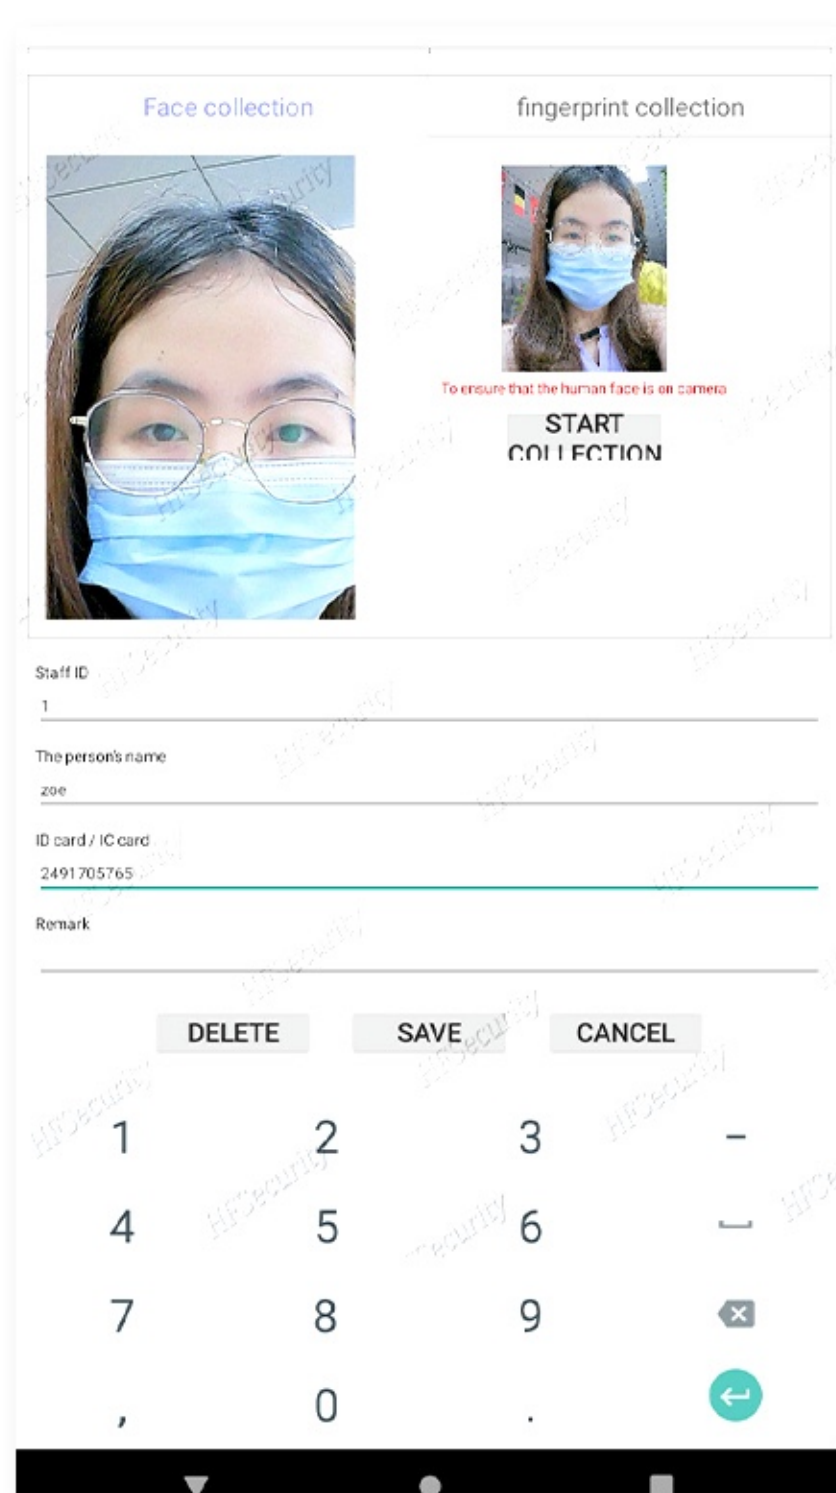

РАЗМЕРЫ УСТРОЙСТВА

FRO5

ПЛАНШЕТ С РАСПОЗНАВАНИЕМ ЛИЦ,
ОТПЕЧАТКОВ ПАЛЬЦЕВ И RFID-КАРТ

ИНТЕРФЕЙС УСТРОЙСТВА

РЕГИСТРАЦИЯ ЛИЦА

РЕГИСТРАЦИЯ ОТПЕЧАТКА

НАСТРОЙКИ

СЧИТЫВАНИЕ ЛИЦА