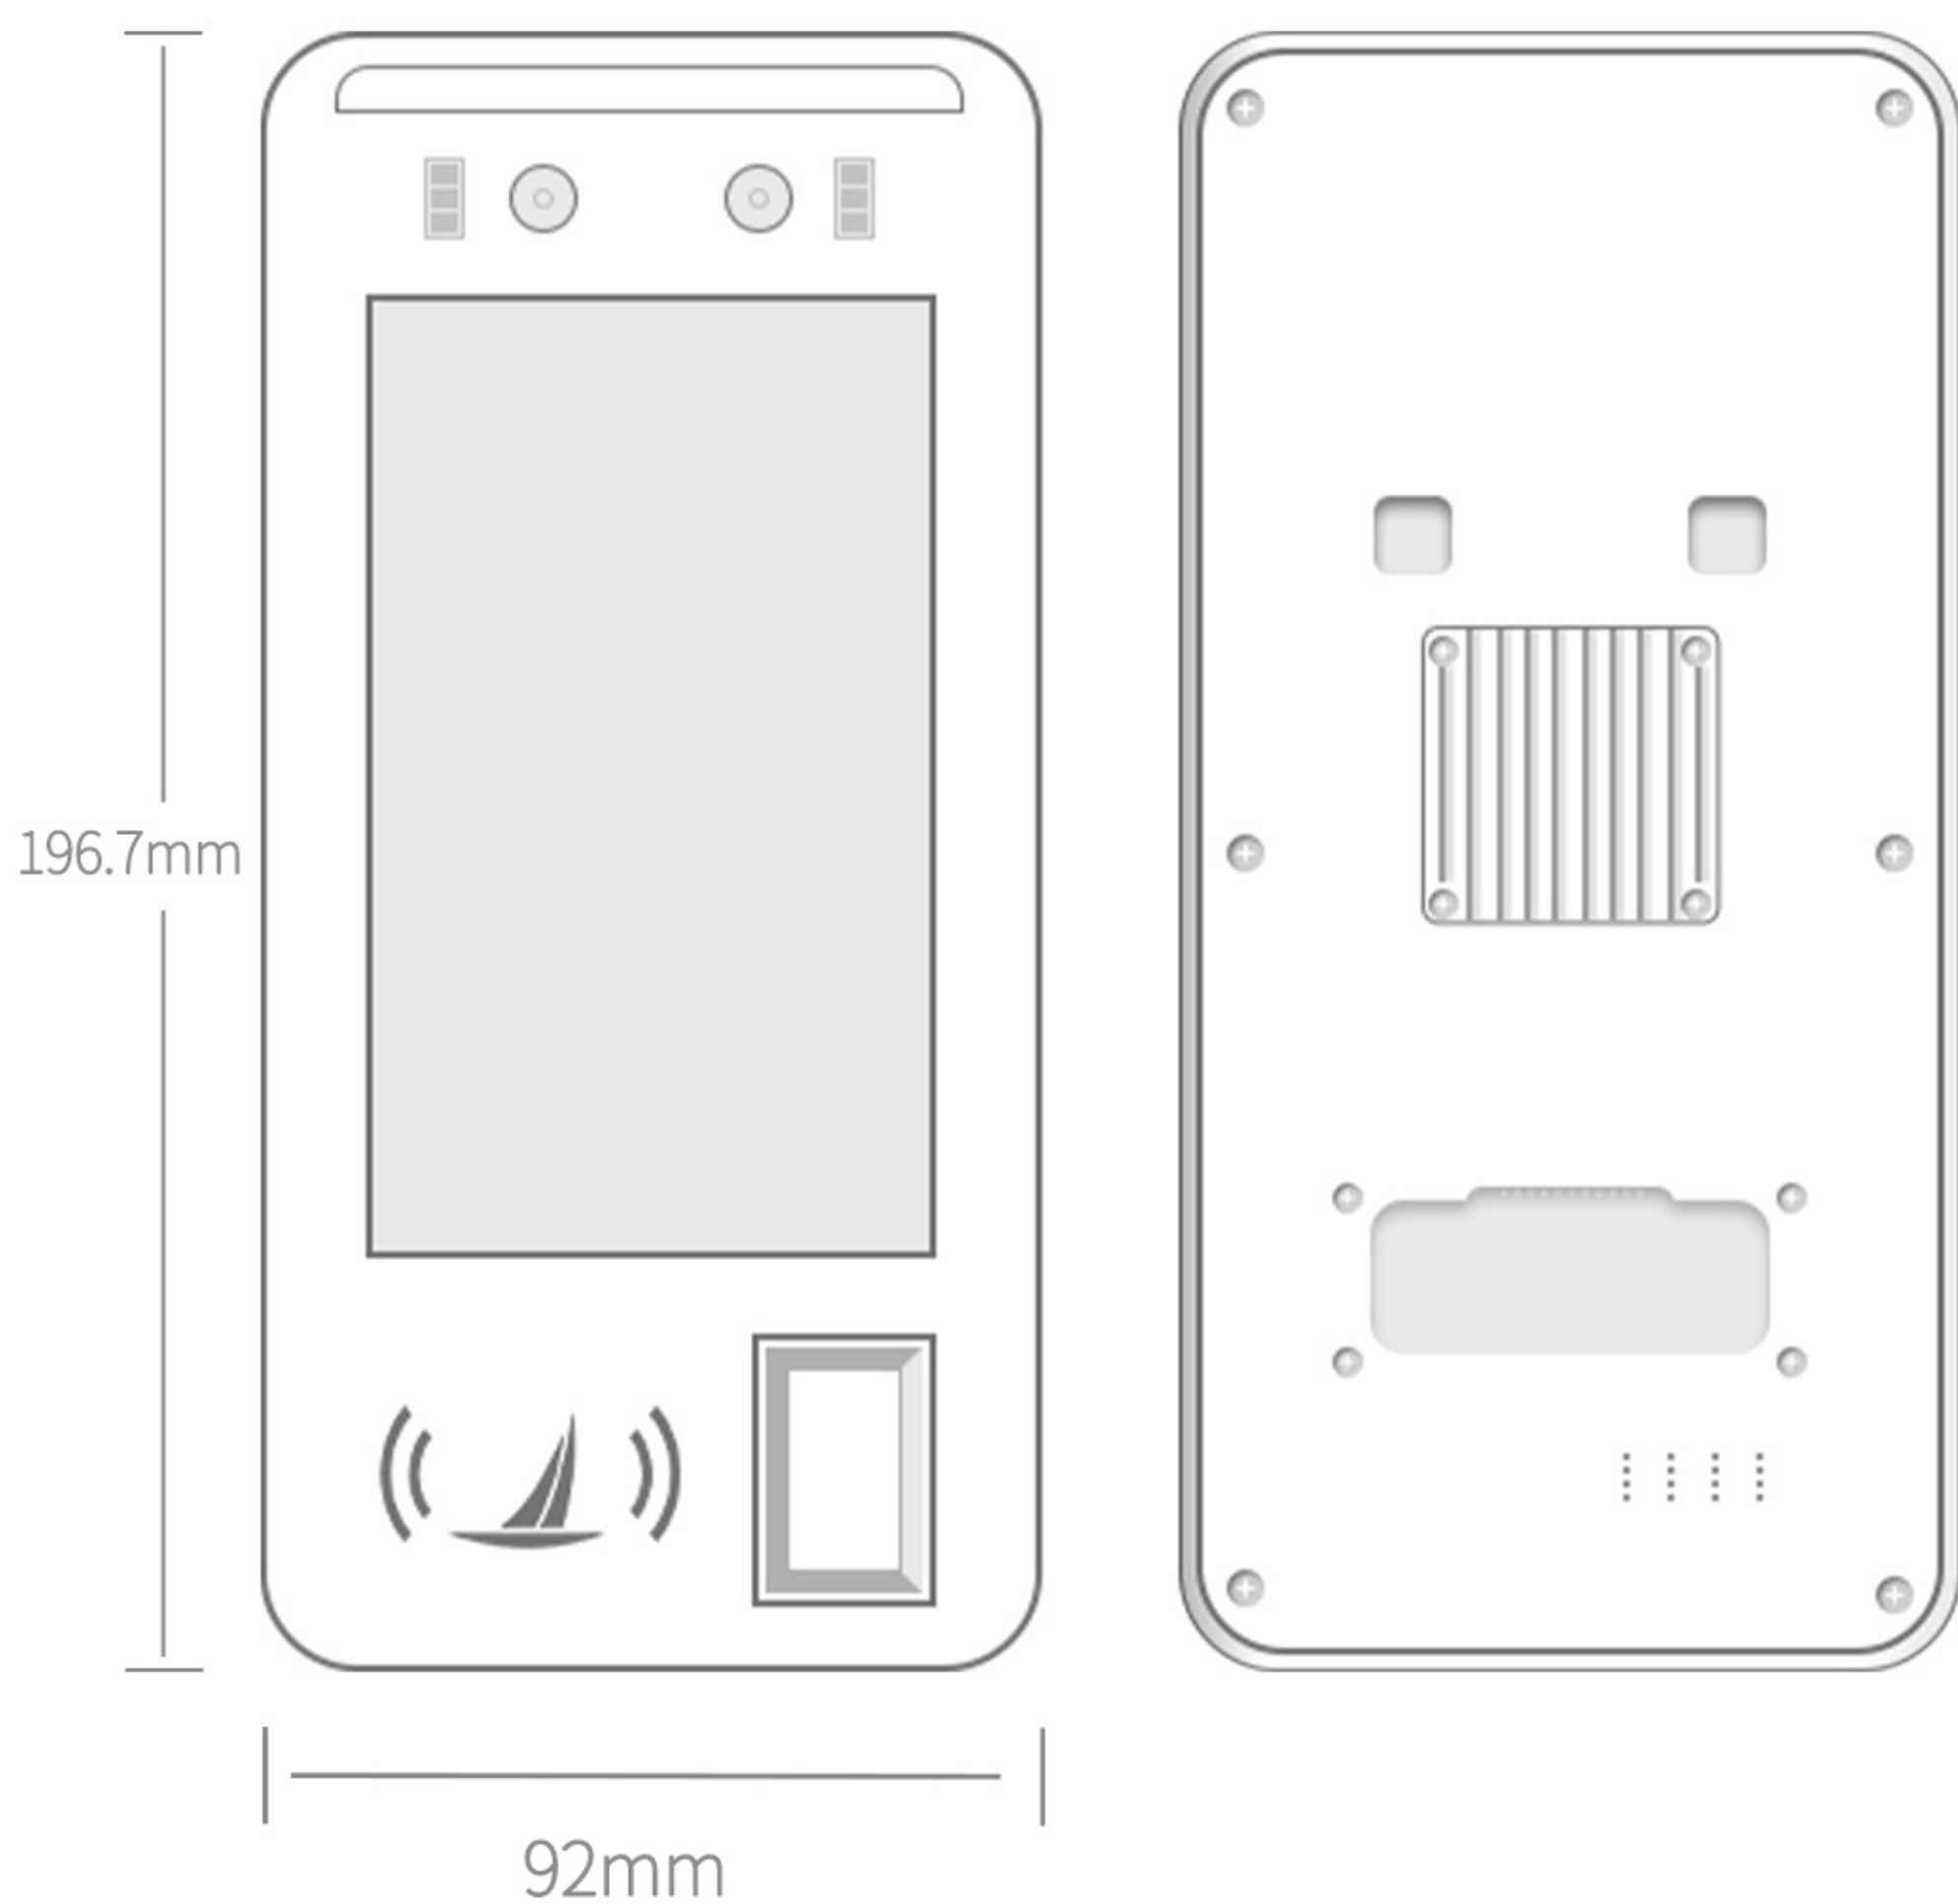

РАЗМЕРЫ УСТРОЙСТВА

FRO5

ПЛАНШЕТ С РАСПОЗНАВАНИЕМ ЛИЦ,
ОТПЕЧАТКОВ ПАЛЬЦЕВ И RFID-КАРТ

ИНТЕРФЕЙС УСТРОЙСТВА

РЕГИСТРАЦИЯ ЛИЦА

РЕГИСТРАЦИЯ ОТПЕЧАТКА

НАСТРОЙКИ

СЧИТЫВАНИЕ ЛИЦА