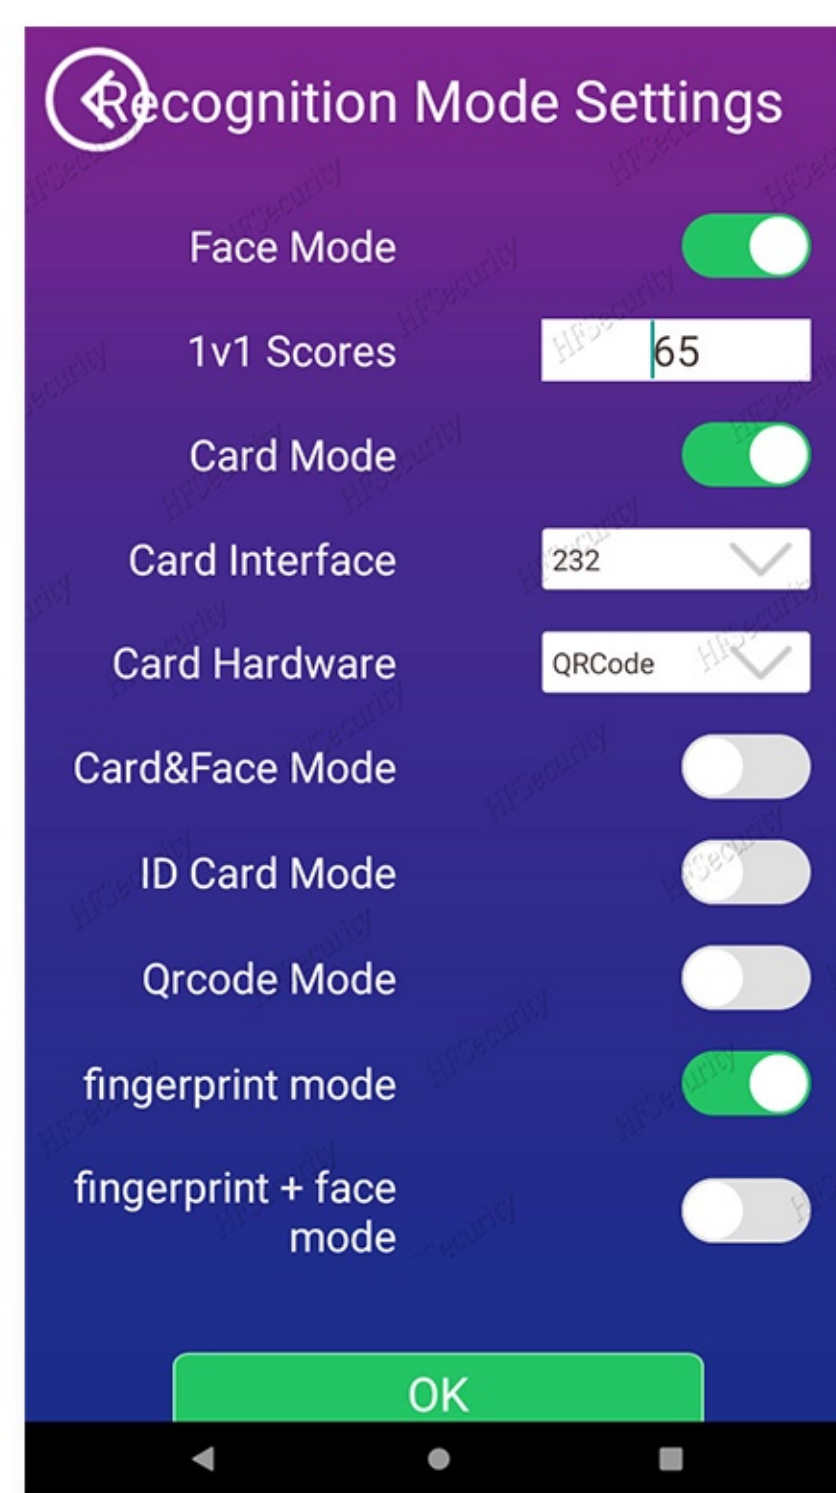

РАЗМЕРЫ УСТРОЙСТВА

FRO5

ПЛАНШЕТ С РАСПОЗНАВАНИЕМ ЛИЦ,
ОТПЕЧАТКОВ ПАЛЬЦЕВ И RFID-КАРТ

ИНТЕРФЕЙС УСТРОЙСТВА

РЕГИСТРАЦИЯ ЛИЦА

РЕГИСТРАЦИЯ ОТПЕЧАТКА

НАСТРОЙКИ

СЧИТЫВАНИЕ ЛИЦА